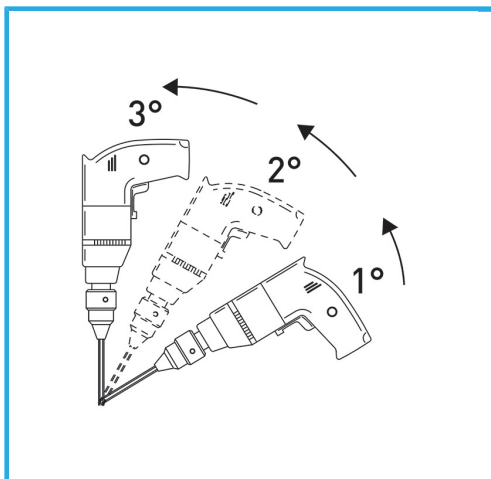

LA CORONA DIAMANTATA A SPESSORE SOTTILE GARANTISCE TAGLI SENZA SBAVATURE. QUESTA CARATTERISTICA AGEVOLA I LAVORI DI FORATURA SU...

€143,00

Misura	Ø 70 mm
Attacco esagonale	11 mm
Lunghezza totale	90 mm
Altezza diamante	5 mm
Grana	35/40
Peso lordo	0,43 kg
Dimensioni imballo	75 x 140 x 75 h mm
Codice EAN	8012667355302