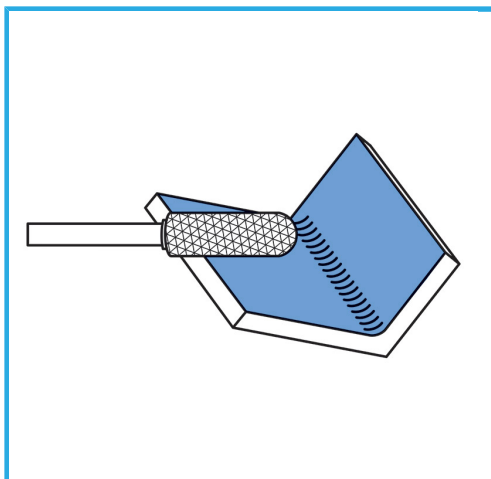

€92,50

D1	ø22 mm
L1	25 mm
D2	6 mm
L2	70 mm
Peso lordo	0,13 kg
Dimensioni imballo	-
Codice EAN	8012667356996

Scatola

HM

-