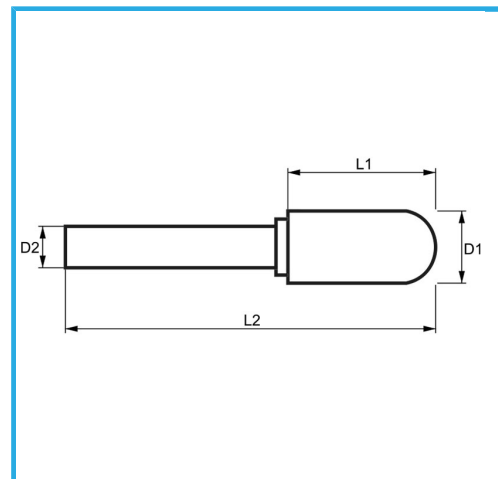

€92,50

D1	ø22 mm
L1	25 mm
D2	6 mm
L2	70 mm
Peso lordo	0,13 kg
Dimensioni imballo	-
Codice EAN	8012667356996

Scatola

HM

-