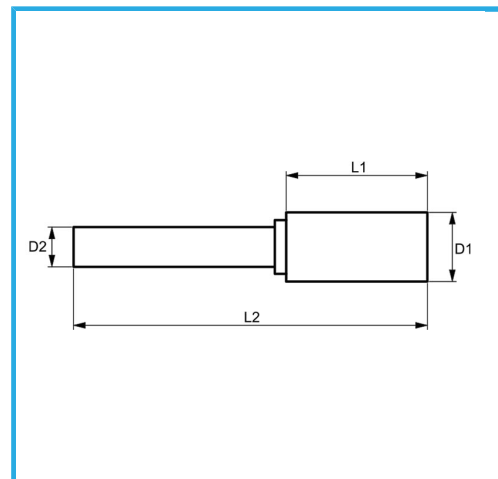

A TAGLIO DIAMANTE

€4,67

D1	ø2 mm
L1	10 mm
D2	3 mm
L2	38 mm
Peso lordo	0,01 kg
Dimensioni imballo	13 x 55 x 13 h mm
Codice EAN	8012667356385

Scatola

-