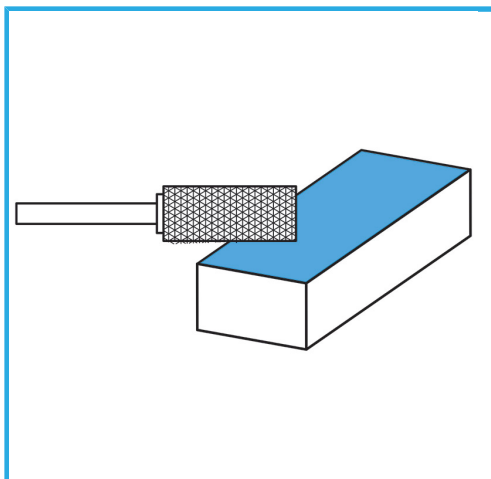

A TAGLIO DIAMANTE

€4,67

D1	ø2 mm
L1	10 mm
D2	3 mm
L2	38 mm
Peso lordo	0,01 kg
Dimensioni imballo	13 x 55 x 13 h mm
Codice EAN	8012667356385

Scatola

-