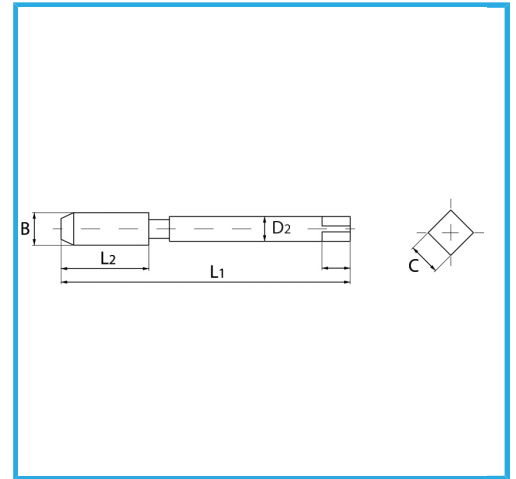

TIPO ESPECIAL PARA CREAR EL ASIENTO DE LA CARCASA DEL  
INSERTO ROSCADO.

€11,80

Medida	3/8" x 20
B	11.0 mm
L1	85.0 mm
L2	25.0 mm
D2	8.0 mm
C	6.30 mm
Dimensiones de embalaje	100x15x15 h mm
Peso bruto	0,03 kg
Codigo de barras	8012667363338