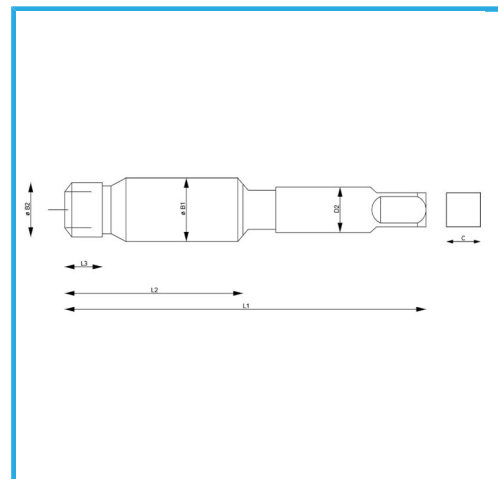

TIPO ESPECIAL PARA CREAR EL ASIENTO DE LA CARCASA DEL  
INSERTO ROSCADO.

€15,40

<b>Medida</b>	M 6 x 1.0 mm
<b>B1</b>	7.3 mm
<b>B2</b>	6 mm
<b>L3</b>	7 mm
<b>L2</b>	28 mm
<b>L1</b>	70 mm
<b>D2</b>	8 mm
<b>C</b>	6.3 mm
<b>Dimensiones de embalaje</b>	170x130x40 h mm
<b>Peso bruto</b>	0,36 kg
<b>Codigo de barras</b>	8012667365936