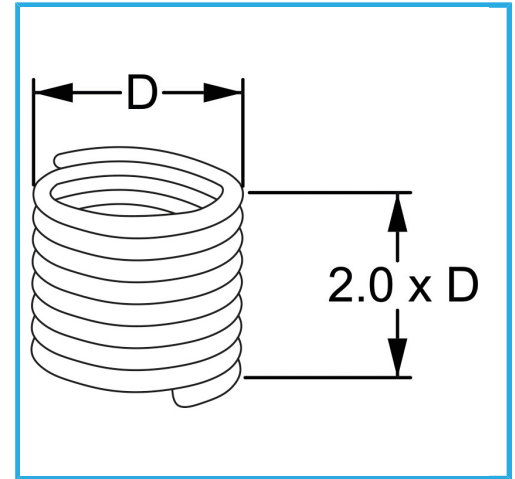

RAUTENPROFIL MIT FEDERFORM, DIE ZWEI PERFEKT KONZENTRISCHE FÄDEN ERZEUGT; EINE ÄÜßERE, DIE MIT DEM ENTSPRECHENDEN..

<b>D</b>	M 20 x 2.0 mm
<b>Pack</b>	10
<b>Verpackungsmaße</b>	125x110x40 h mm
<b>Bruttogewicht</b>	0,03 kg
<b>EAN-Code</b>	8012667368425