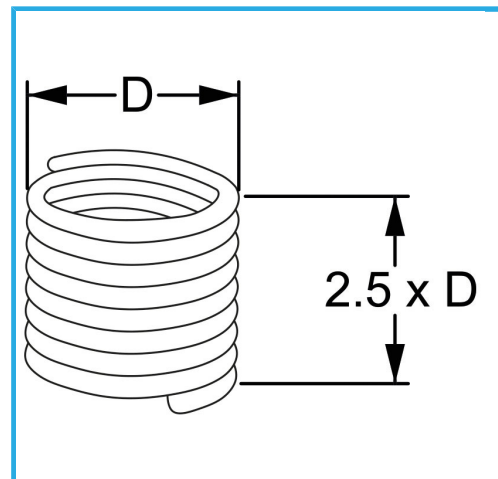

RAUTENPROFIL MIT FEDERFORM, DIE ZWEI PERFEKT KONZENTRISCHE FÄDEN ERZEUGT; EINE ÄÜßERE, DIE MIT DEM ENTSPRECHENDEN..

D	12 x 1.0 mm
Pack	10
Verpackungsmaße	95x80x30 h mm
Bruttogewicht	0,01 kg
EAN-Code	8012667367459