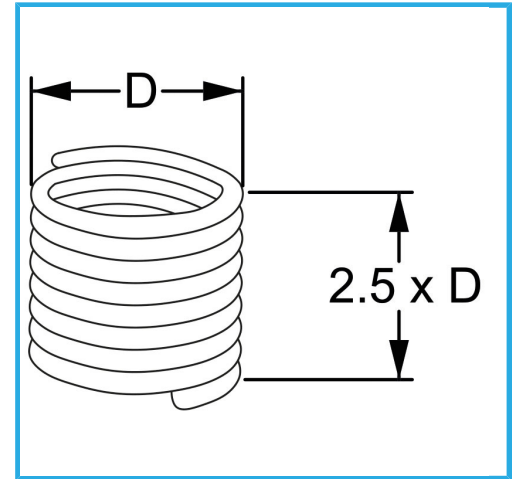

RAUTENPROFIL MIT FEDERFORM, DIE ZWEI PERFEKT KONZENTRISCHE FÄDEN ERZEUGT; EINE ÄÜßERE, DIE MIT DEM ENTSPRECHENDEN..

D	24 x 2.0 mm
Pack	5
Verpackungsmaße	110x105x40h mm
Bruttogewicht	0,05 kg
EAN-Code	8012667365097