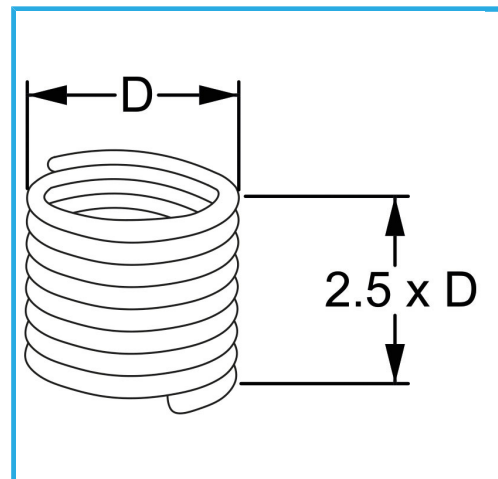

RAUTENPROFIL MIT FEDERFORM, DIE ZWEI PERFEKT KONZENTRISCHE FÄDEN ERZEUGT; EINE ÄÜßERE, DIE MIT DEM ENTSPRECHENDEN..

D	16 x 1.5 mm
Pack	10
Verpackungsmaße	110x105x40h mm
Bruttogewicht	0,02 kg
EAN-Code	8012667367879