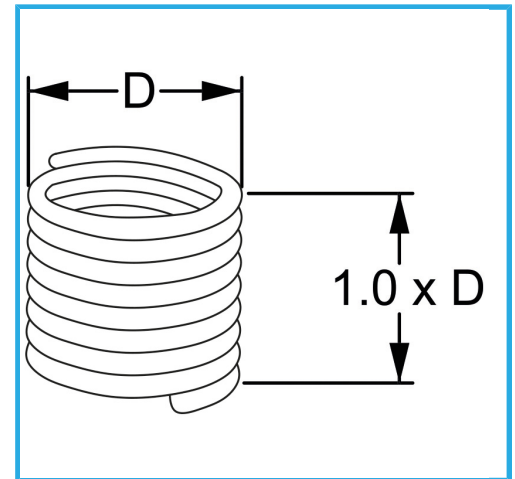

RAUTENPROFIL MIT FEDERFORM, DIE ZWEI PERFEKT KONZENTRISCHE FÄDEN ERZEUGT; EINE ÄUßERE, DIE MIT DEM ENTSPRECHENDEN..

D	M 14 x 1.5 mm
Pack	10
Verpackungsmaße	75x60x25 h mm
Bruttogewicht	0,01 kg
EAN-Code	8012667363857