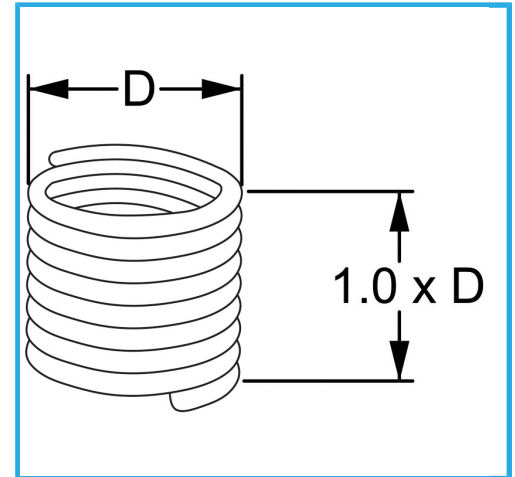

RAUTENPROFIL MIT FEDERFORM, DIE ZWEI PERFEKT KONZENTRISCHE FÄDEN ERZEUGT; EINE ÄÜßERE, DIE MIT DEM ENTSPRECHENDEN..

D	M 22 x 2.5 mm
Pack	5
Verpackungsmaße	-
Bruttogewicht	0,02 kg
EAN-Code	8012667364267