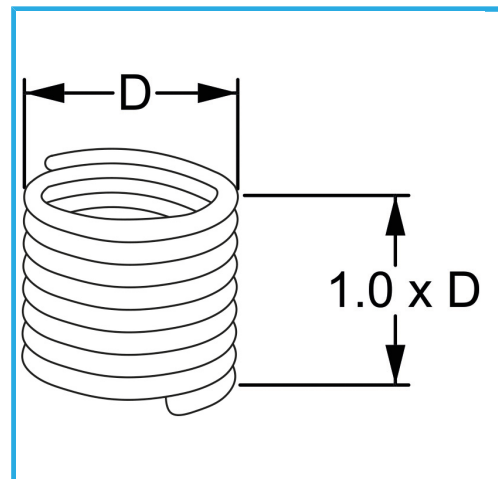

RAUTENPROFIL MIT FEDERFORM, DIE ZWEI PERFEKT KONZENTRISCHE FÄDEN ERZEUGT; EINE ÄUßERE, DIE MIT DEM ENTSPRECHENDEN..

D	M 11 x 1.5 mm
Pack	10
Verpackungsmaße	-
Bruttogewicht	0,00 kg
EAN-Code	8012667364144