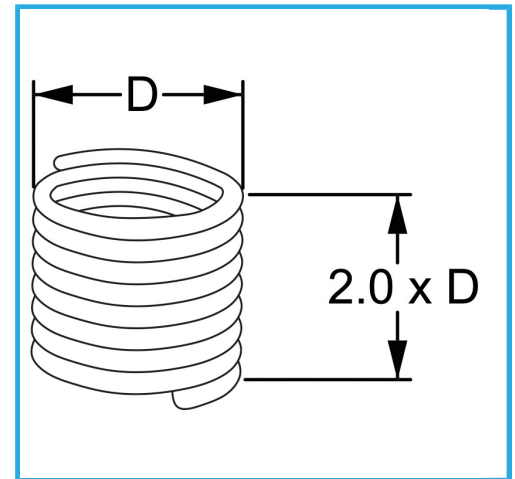

RAUTENPROFIL MIT FEDERFORM, DIE ZWEI PERFEKT KONZENTRISCHE FÄDEN ERZEUGT; EINE ÄUßERE, DIE MIT DEM ENTSPRECHENDEN..

D	M 12 x 1.25 mm
Pack	10
Verpackungsmaße	95x80x30 h mm
Bruttogewicht	0,01 kg
EAN-Code	8012667367336