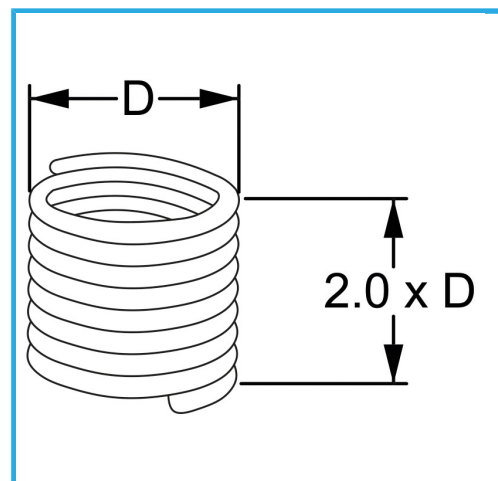

RAUTENPROFIL MIT FEDERFORM, DIE ZWEI PERFEKT KONZENTRISCHE FÄDEN ERZEUGT; EINE ÄUßERE, DIE MIT DEM ENTSPRECHENDEN..

D	M 4 x 0.7 mm
Pack	25
Verpackungsmaße	75x60x25 h mm
Bruttogewicht	0,00 kg
EAN-Code	8012667368210