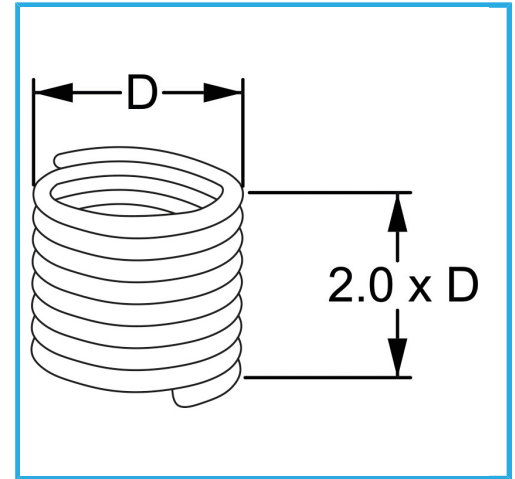

RAUTENPROFIL MIT FEDERFORM, DIE ZWEI PERFEKT KONZENTRISCHE FÄDEN ERZEUGT; EINE ÄUßERE, DIE MIT DEM ENTSPRECHENDEN..

<b>D</b>	M 3 x 0.5 mm
<b>Pack</b>	25
<b>Verpackungsmaße</b>	75x60x25 h mm
<b>Bruttogewicht</b>	0,00 kg
<b>EAN-Code</b>	8012667367480