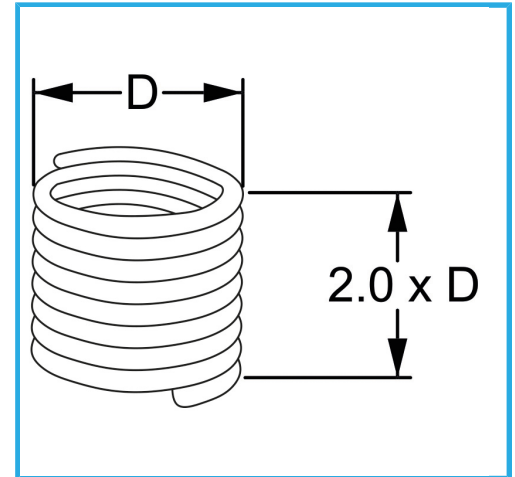

RAUTENPROFIL MIT FEDERFORM, DIE ZWEI PERFEKT KONZENTRISCHE FÄDEN ERZEUGT; EINE ÄUßERE, DIE MIT DEM ENTSPRECHENDEN..

D	M 3.5 x 0.6 mm
Pack	25
Verpackungsmaße	75x60x25 h mm
Bruttogewicht	0,00 kg
EAN-Code	8012667366766