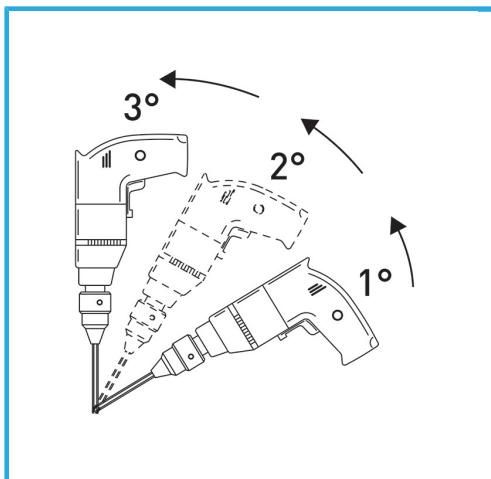

LA CORONA DIAMANTATA A SPESSORE SOTTILE GARANTISCE TAGLI SENZA SBAVATURE. QUESTA CARATTERISTICA AGEVOLA I LAVORI DI FORATURA SU...

€126,00

Misura	Ø 80 mm
Lunghezza totale	60 mm
Altezza diamante	15 mm
Grana	30/50
Peso lordo	0,45 kg
Dimensioni imballo	110 x 145 x 110 h mm
Codice EAN	8012667355586