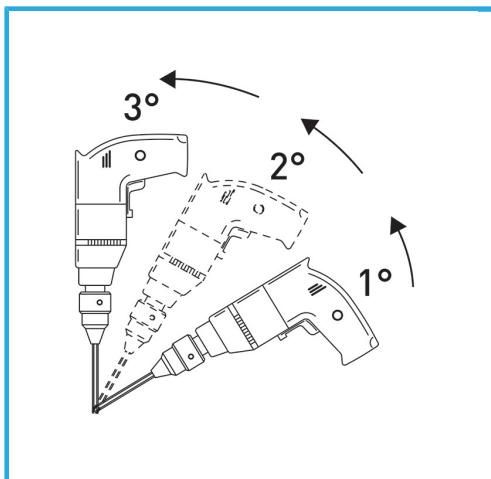

LA CORONA DIAMANTATA A SPESSORE SOTTILE GARANTISCE TAGLI SENZA SBAVATURE. QUESTA CARATTERISTICA AGEVOLA I LAVORI DI FORATURA SU...

€37,80

Misura	Ø 14 mm
Lunghezza totale	62 mm
Altezza diamante	10 mm
Grana	30/50
Peso lordo	0,07 kg
Dimensioni imballo	31 x 114 x 31 h mm
Codice EAN	8012667355401