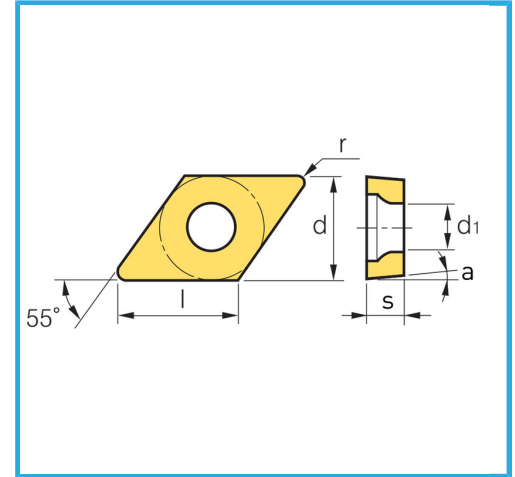

POSITIVE.

<b>Dimensions</b>	11 mm
<b>d</b>	9.52 mm
<b>l</b>	11.60 mm
<b>s</b>	3.97 mm
<b>r</b>	0.40 mm
<b>d1</b>	2.20 mm
<b>a°</b>	7°
<b>Pack</b>	10
<b>Gross weight</b>	0,01 kg
<b>EAN Code</b>	8012667359690