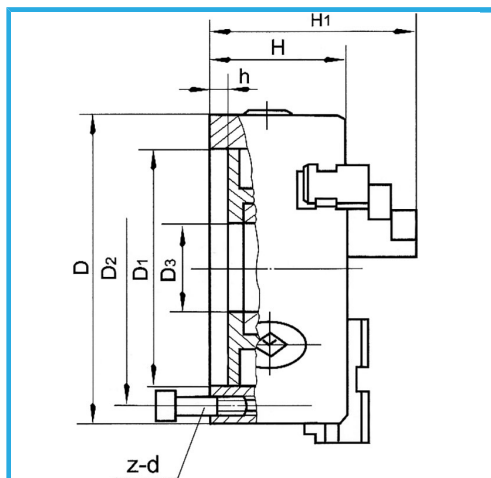

**ART. M079A/320/D1-8**  
**PLATO PRECISION 4+4 GARRAS AUTOCENTRANTE**  
**CONTRAPLATO CAMLOCK**

GUIA UNICA, GARRAS MONOBLOCK SUJECCIÓN CONCÉNTRICA  
 EQUIPADO CON 1 JUEGO 4 GARRAS INTERIORES 1 JUEGO 4 GARRAS...

€1.250,00

D	320 mm
D1	139,719 mm
D2	171,4 mm
D3	102 mm
H1	158 mm
H	103,5 mm
h	18 mm
z-d	6-M20 mm
Cuadro llave	13 mm
A - A1	11,5 - 145 mm
B - B1	95 - 320 mm
Punzón plano cónico	110 - 320 mm
Peso neto	56,0 kg
Peso bruto	2,04 kg
Codigo de barras	8012667398019