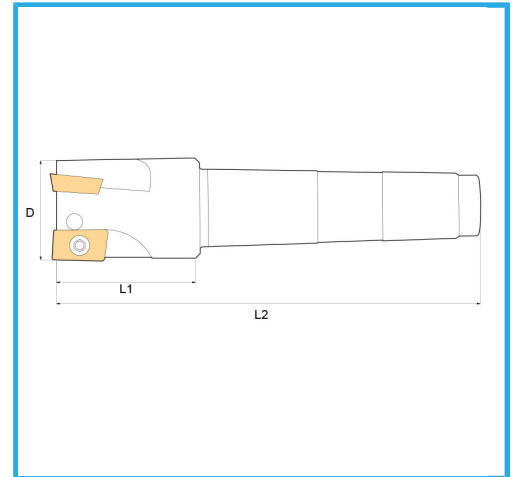

MIT DIN 228 /A MORSEKEGEL.

D	40 mm
CM	3
Z	4
L1	44 mm
L2	130 mm
Schrauben	KV400
Einsatz (nicht im Lieferumfang enthalten)	ADLT1503...
Bruttogewicht	0,49 kg
Verpackungsmaße	165x40x40 h mm
EAN-Code	8012667253059

Box

Satiniert

Vernickelt

Extern

228/A