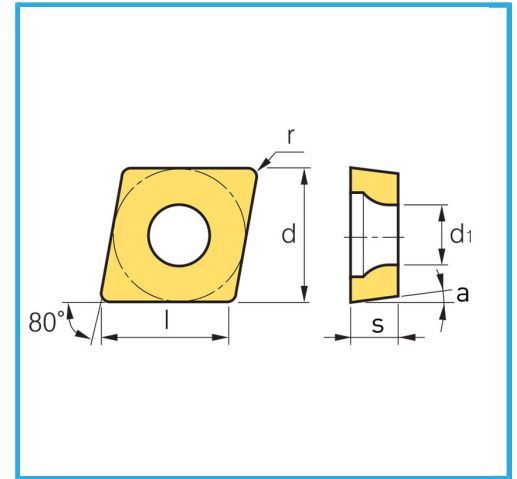

POSITIVE.

Dimension	12 mm
d	12.70 mm
l	12.90 mm
s	4.76 mm
r	0.80 mm
d1	5.50 mm
a°	7°
Pack	10
Gross weight	0,08 kg
EAN Code	8012667011277

Box