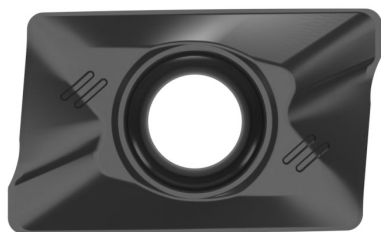

90°.

Abmessungen	10 mm
d	6.70 mm
l	10.00 mm
s	3.18 mm
r	0.50 mm
d1	3.20 mm
a°	11°
Pack	10
Bruttogewicht	0,03 kg
EAN-Code	8012667187705

Box

-