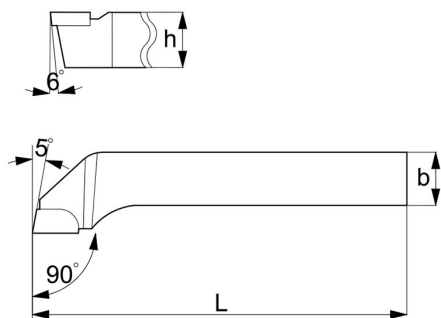

ISO 6

€6,90

| | |
|--------------------|--------------------|
| L | 100 mm |
| b | 12 mm |
| h | 12 mm |
| Peso lordo | 0,11 kg |
| Dimensioni imballo | 100 x 20 x 20 h mm |
| Codice EAN | 8012667008673 |