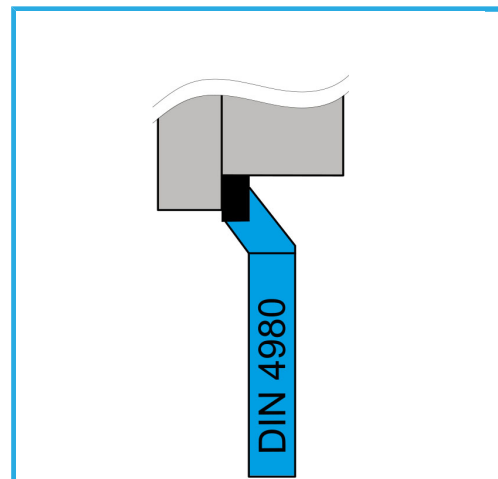

ISO 6

€6,90

| | |
|--------------------|--------------------|
| L | 100 mm |
| b | 12 mm |
| h | 12 mm |
| Peso lordo | 0,11 kg |
| Dimensioni imballo | 100 x 20 x 20 h mm |
| Codice EAN | 8012667008673 |