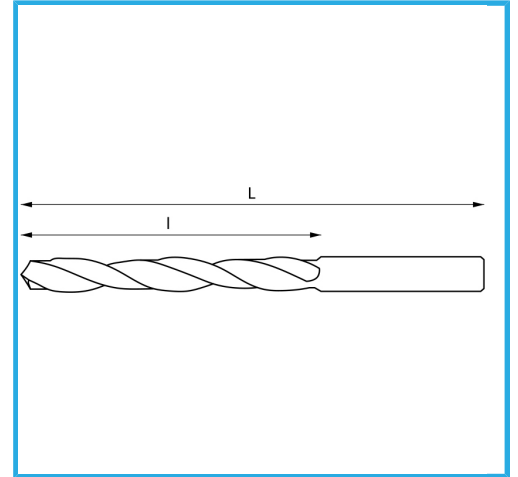

RIGHT HAND, BLACK FINISH

Ø	1,25 mm
L	38 mm
l	16 mm
Pack	10
Packaging dimensions	-
Gross weight	0,01 kg
EAN Code	8012667124335

Box

118°

HV=700-740

~8xD

338/N

HSS