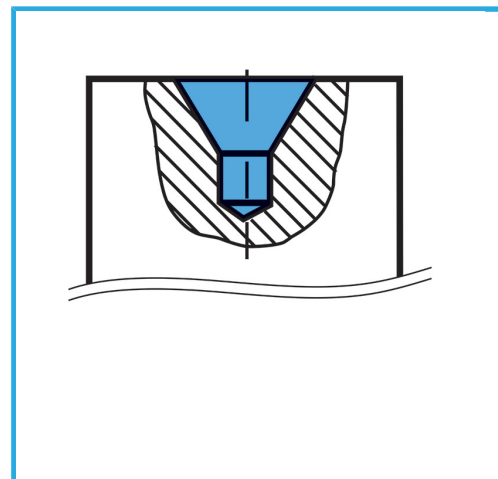

GESCHLIFFEN, MIT BEDAMPFTEN RILLEN. KEGELWINKEL 60°.

Ø	5 mm
Schaft	Ø 12,5 mm
Länge	63 mm
Bruttogewicht	0,03 kg
Verpackungsmaße	98x18x16 h mm
EAN-Code	8012667142162

Box

HSS

-

118°

333