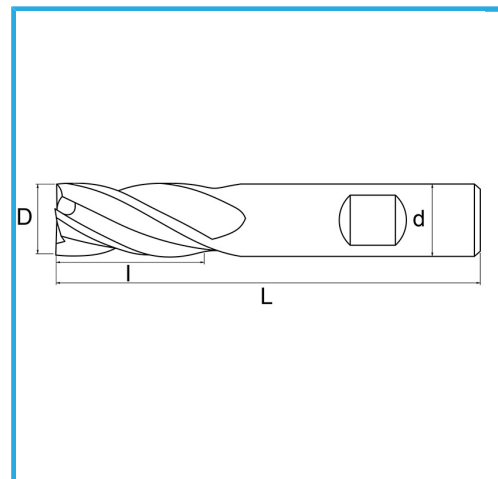

FÜR FINISH, ZYLINDERSCHAFT, WELDON-ANSCHLUSS, NORMALE SERIE.

D	18 mm
d	16 mm
l	32 mm
Z	4
L	92 mm
<b>Bruttogewicht</b>	0,14 kg
<b>Verpackungsmaße</b>	85 x 25 x 25 h mm
<b>EAN-Code</b>	8012667217273

Box

HSS -