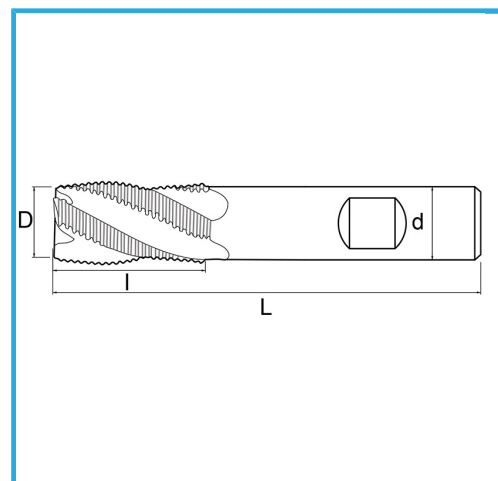

CORTE EN EL CENTRO VÁSTAGO CILINDRICO MANGO WELDON SERIE NORMAL.

€23,20

D	15 mm
d	12 mm
l	26 mm
Z	4
L	83 mm
Peso bruto	0,08 kg
Dimensiones de embalaje	85x20x20 h mm
Codigo de barras	8012667237899

Caja

Externa