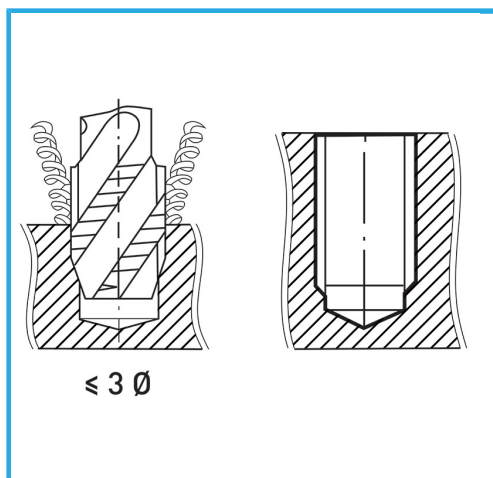

FILETTATURA METRICA A PASSO GROSSO (MA).

€36,40

B	M20 x 2,5 mm
L2	34 mm
L1	140 mm
D2	16 mm
C	12 mm
Peso lordo	0,05 kg
Dimensioni imballo	-
Codice EAN	8012667141752

Scatola

HV=750

Esterna

376/C

HSS-G