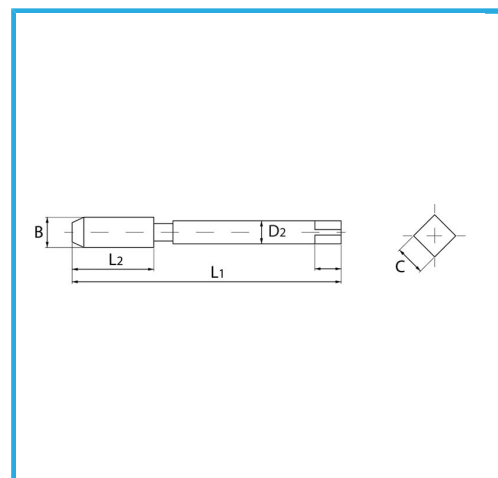

FILETTATURA METRICA A PASSO GROSSO (MA).

€36,40

B	M20 x 2,5 mm
L2	34 mm
L1	140 mm
D2	16 mm
C	12 mm
Peso lordo	0,05 kg
Dimensioni imballo	-
Codice EAN	8012667141752

Scatola

HV=750

Esterna

376/C

HSS-G