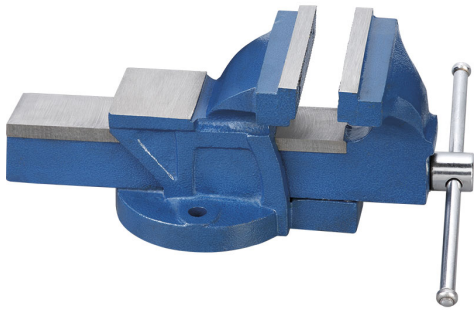

AUSGESTATTET MIT AUSTAUSCHBAREN BACKEN.

Backen	150 x 22 mm
Öffnung	150 mm g
Arbeitshöhe	60 mm
Achsabstand der Bohrung	105 mm g
Nettogewicht	10 kg
Verpackungsmaße	380x170x170 h mm
Bruttogewicht	11,37 kg
EAN-Code	8012667205522

Box

Gusseisen