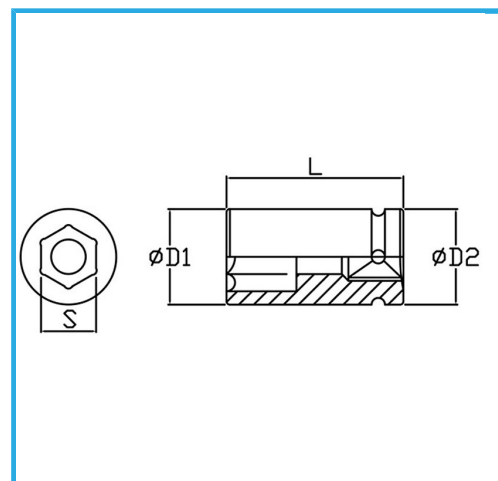

€8,70

Misura	30 mm
D1	42 mm
D2	30 mm
Lunghezza	42 mm
Peso lordo	0,20 kg
Codice EAN	8012667271909

Fosfatata

1/2"

Cr-Mo