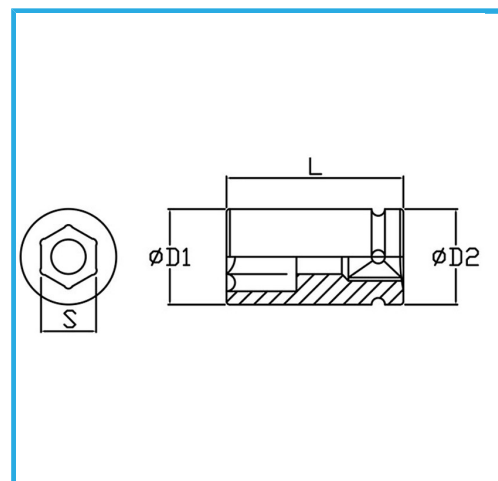

€20,50

Medida	32 mm
D1	52 mm
D2	54 mm
Longitud	62 mm
Peso bruto	0,66 kg
Dimensiones de embalaje	55x55x62 h mm
Codigo de barras	8012667272760

Fosfatado

1"

Cr-Mo