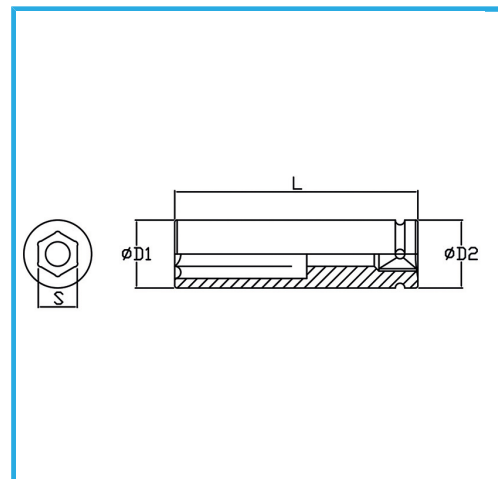

DIN 3129.

€35,00

Medida	39 mm
D1	59 mm
D2	54 mm
Longitud	95 mm
Peso bruto	1,18 kg
Dimensiones de embalaje	-
Codigo de barras	8012667273330

Fosfatado

1"

Cr-Mo