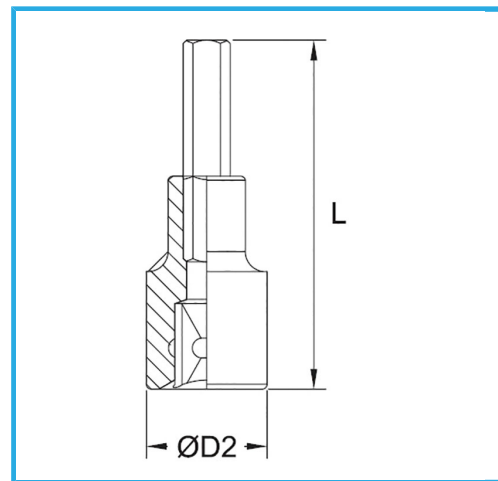

€7,00

Misura	10 mm
D2	22 mm
Lunghezza	55 mm
Dimensioni imballo	-
Peso lordo	0,09 kg
Codice EAN	8012667282233

Append.

-

Cr-V

-

Cromata

1/2"