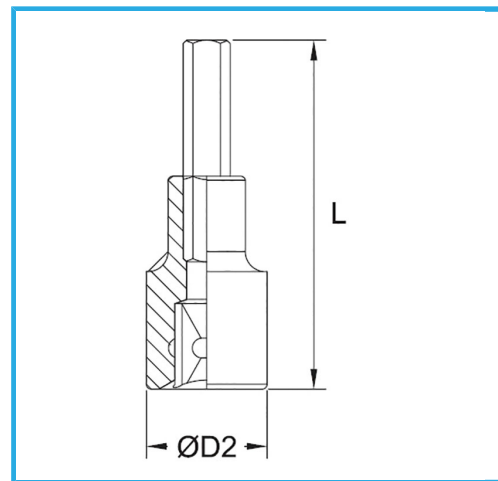

€9,00

Misura	17 mm
D2	26 mm
Lunghezza	55 mm
Dimensioni imballo	115x45x26 h mm
Peso lordo	0,15 kg
Codice EAN	8012667282264

Append.

-

-

Cromata

1/2"