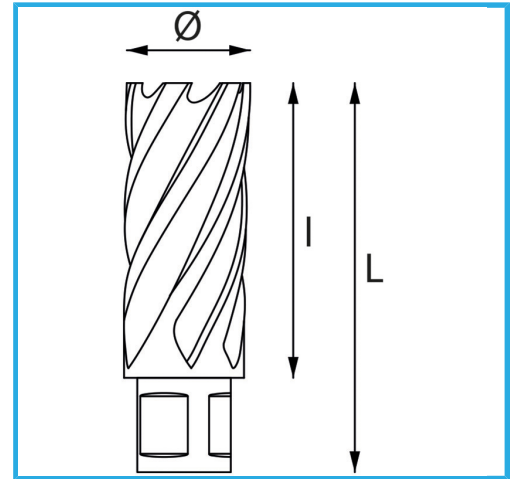

PERMETTE UN TAGLIO MOLTO VELOCE, NON NECESSITA DI PREFORO
E NON CREA NESSUNA FORMAZIONE DI BAVA GRAZIE AL MINOR
SFORZO DEL...

€47,10

Ø	14 mm
Capacità di taglio	30 mm
Lunghezza totale	62 mm
Peso lordo	0,08 kg
Dimensioni imballo	30x30x100 h mm
Codice EAN	8012667291266